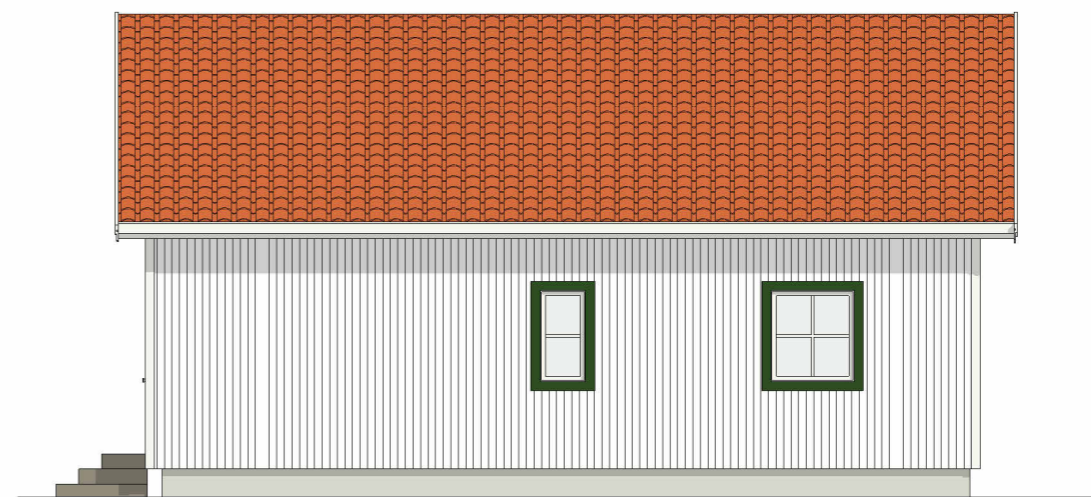

1 Fasad mot söder.
1 : 100

2 Fasad mot väster.
1 : 100

3 Fasad mot norr.
1 : 100

4 Fasad mot öster.
1 : 100

www.byggteknikcentrum.se
info@byggteknikcentrum.se

ByggTeknikCentrum

Valnäs Edsgård
671 93 ARVIKA

070-23 000 81

No.	Description	Date

Sverre Halvorsen

Nybyggnad enbostadshus
1 1/2-plan inredd vind
KILE 1:144

Fasader färg

Project number 2022-19

Date 2022-12-20

Drawn by NJK

Bygglövshandling

A06

Scale

1 : 100