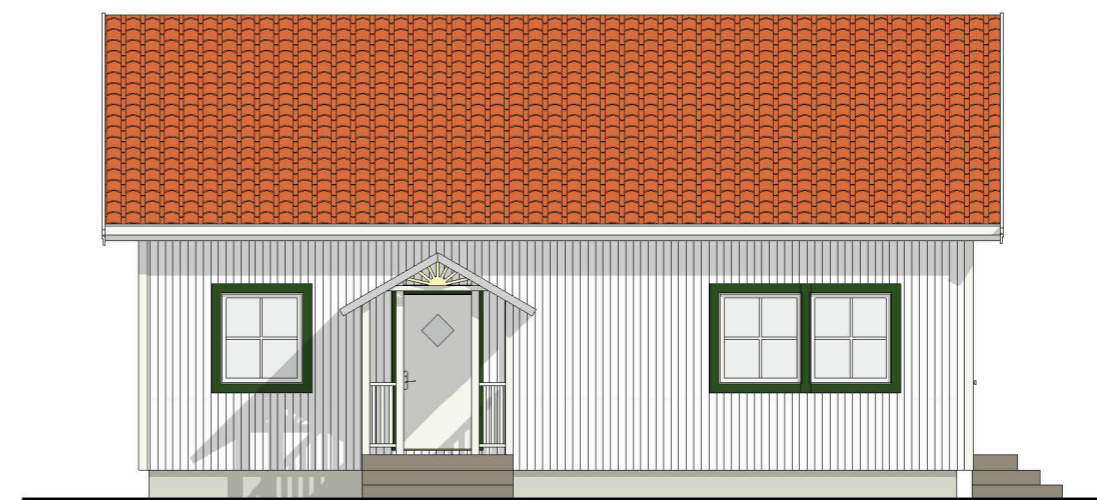

1 Fasad mot söder.
1 : 100

2 Fasad mot väster.
1 : 100

3 Fasad mot norr.
1 : 100

4 Fasad mot öster.
1 : 100

www.byggteknikcentrum.se
info@byggteknikcentrum.se

ByggTeknikCentrum

Valnäs Edsgård
671 93 ARVIKA

070-23 000 81

No.	Description	Date

Sverre Halvorsen

Nybyggnad enbostadshus
1 1/2-plan inredd vind
KILE 1:144

Fasader färg

Project number 2022-19

Date 2022-12-20

Drawn by NJK

Bygglövshandling

A06

Scale

1 : 100