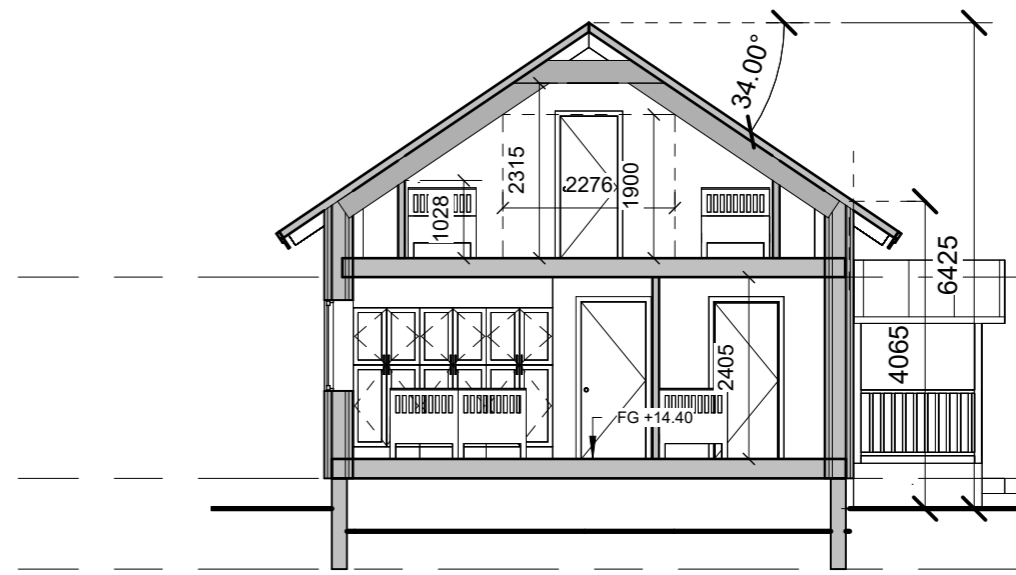

1 Plan
1 : 100

2 Sektion A-A
1 : 100

Loftplan 2662
Plan 0
Grundplan -1200

3 Loftplan
1 : 100

4 Sektion B-B
1 : 100

Loftplan 2662
Plan 0
Grundplan -1200

www.byggteknikcentrum.se
info@byggteknikcentrum.se
ByggTeknikCentrum
Valnäs Edsgård 070-23 000 81
671 93 ARVIKA

No.	Description	Date

Sverre Halvorsen
Nybyggnad enbostadshus
1 1/2-plan inredd vind
KILE 1:144

Planer Sektion		A02
Project number	2022-19	
Date	2023-01-26	
Drawn by	NJK	
Presentationshandling		Scale 1 : 100