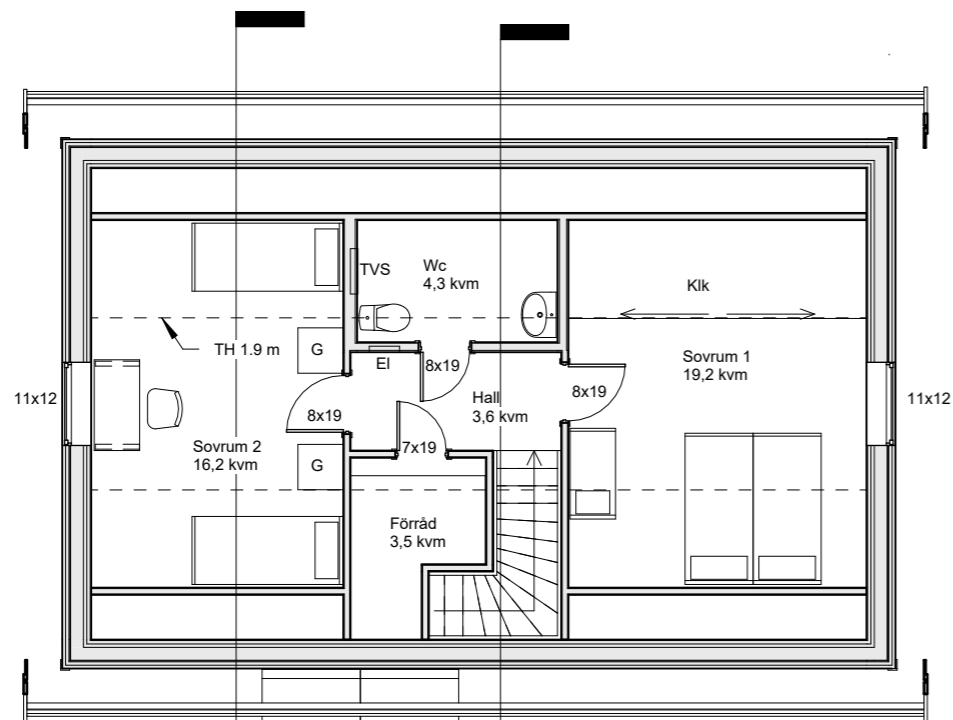

1 Plan
1 : 100

2 Sektion A-A
1 : 100

Loftplan 2662
Plan 0
Grundplan -1200

3 Loftplan
1 : 100

4 Sektion B-B
1 : 100

Loftplan 2662
Plan 0
Grundplan -1200

www.byggteknikcentrum.se
info@byggteknikcentrum.se
ByggTeknikCentrum
Valnäs Edsgård 070-23 000 81
671 93 ARVIKA

No.	Description	Date

Sverre Halvorsen
Nybyggnad enbostadshus
1 1/2-plan inredd vind
KILE 1:144

Planer Sektion		A02
Project number	2022-19	
Date	2023-01-26	
Drawn by	NJK	
Presentationshandling		Scale 1 : 100