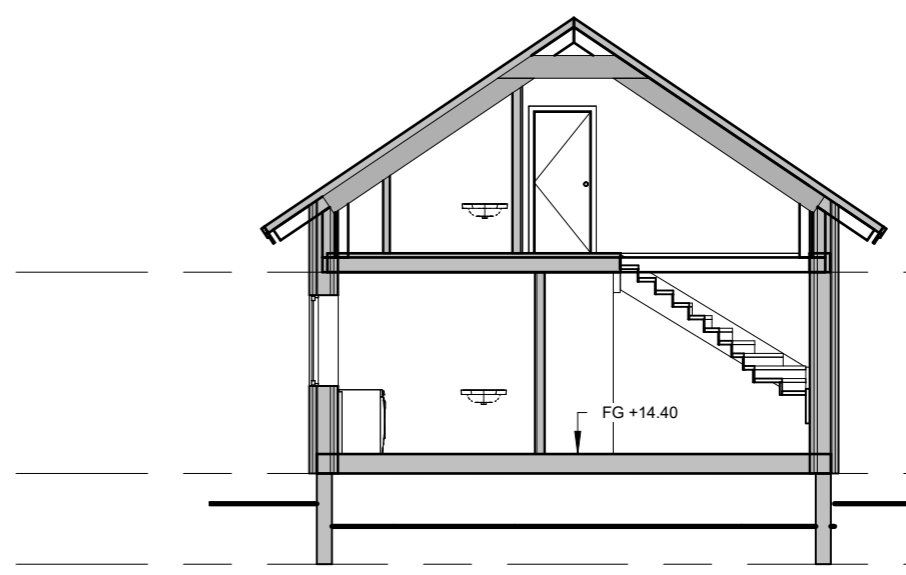

1 Plan
1 : 100

2 Sektion A-A
1 : 100

Loftplan 2662
Plan 0
Grundplan -1200

3 Loftplan
1 : 100

4 Sektion B-B
1 : 100

Loftplan 2662
Plan 0
Grundplan -1200

www.byggteknikcentrum.se
info@byggteknikcentrum.se
ByggTeknikCentrum
Valnäs Edsgård 070-23 000 81
671 93 ARVIKA

No.	Description	Date

Sverre Halvorsen
Nybyggnad enbostadshus
1 1/2-plan inredd vind
KILE 1:144

Planer Sektion		A02
Project number	2022-19	
Date	2023-01-26	
Drawn by	NJK	
Presentationshandling		Scale 1 : 100